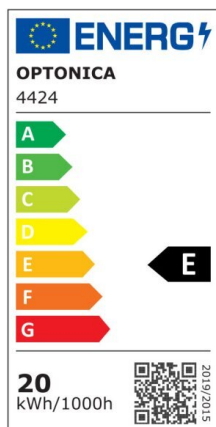

LED Strip 2835 Non-Waterproof 3 Years Warranty

Potenza

20W/M

Colore della luce

Neutral White (NW)

CE

RoHS

Specifiche tecniche

Numero di catalogo	4425
Angolo del fascio luminoso	120°
Marchio	Optonica

Codice Prodotto	ST2835-A5
Codice Colore	842
Designazione del colore	Neutral White (NW)
Temperatura colore correlata	4200K
Dimmerabile	Yes
EAN Codice	3800156644250
Consumo energetico	20 kWh/m /1000h
Etichetta di efficienza energetica	E
Flux	2100 lm/m
Input voltage	12V
Instant On	0.1s
IP	20
Tipo di LED	SMD
Durata	25 000 Hours
Flusso luminoso residuo al termine del periodo di funzionamento	70%
Materiale	Flex PCB
Cicli di accensione / spegnimento	25 000x
Frequenza operativa	50-60Hz
Potenza	20W/m
Power factor	0.95
Bobina	5 m
Dimensioni del prodotto	12x2 mm
Garanzia	3 Years
Weight of Product	127gr/roll