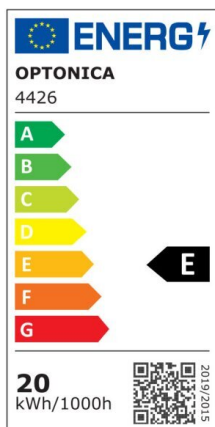

LED Strip 2835 Non-Waterproof 3 Years Warranty

Potenza

20W/M

Colore della luce

Neutral White (NW)

CE

RoHS

Specifiche tecniche

Numero di catalogo	4425
Angolo del fascio luminoso	120°
Marchio	Optonica

Codice Prodotto	ST2835-A5
Codice Colore	842
Designazione del colore	Neutral White (NW)
Temperatura colore correlata	4200K
Dimmerabile	Yes
EAN Codice	3800156644250
Consumo energetico	20 kWh/m /1000h
Etichetta di efficienza energetica	E
Flux	2100 lm/m
Input voltage	12V
Instant On	0.1s
IP	20
Tipo di LED	SMD
Durata	25 000 Hours
Flusso luminoso residuo al termine del periodo di funzionamento	70%
Materiale	Flex PCB
Cicli di accensione / spegnimento	25 000x
Frequenza operativa	50-60Hz
Potenza	20W/m
Power factor	0.95
Bobina	5 m
Dimensioni del prodotto	12x2 mm
Garanzia	3 Years
Weight of Product	127gr/roll