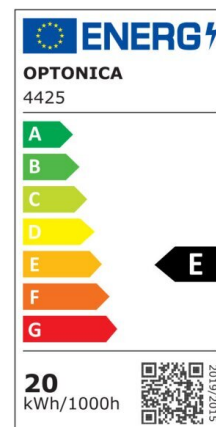

LED Strip 2835 Non-Waterproof 3 Years Warranty

Potenza

20W/M

Colore della luce

Neutral White (NW)

CE

RoHS

Specifiche tecniche

Numero di catalogo	4425
Angolo del fascio luminoso	120°
Marchio	Optonica

Codice Prodotto	ST2835-A5
Codice Colore	842
Designazione del colore	Neutral White (NW)
Temperatura colore correlata	4200K
Dimmerabile	Yes
EAN Codice	3800156644250
Consumo energetico	20 kWh/m /1000h
Etichetta di efficienza energetica	E
Flux	2100 lm/m
Input voltage	12V
Instant On	0.1s
IP	20
Tipo di LED	SMD
Durata	25 000 Hours
Flusso luminoso residuo al termine del periodo di funzionamento	70%
Materiale	Flex PCB
Cicli di accensione / spegnimento	25 000x
Frequenza operativa	50-60Hz
Potenza	20W/m
Power factor	0.95
Bobina	5 m
Dimensioni del prodotto	12x2 mm
Garanzia	3 Years
Weight of Product	127gr/roll